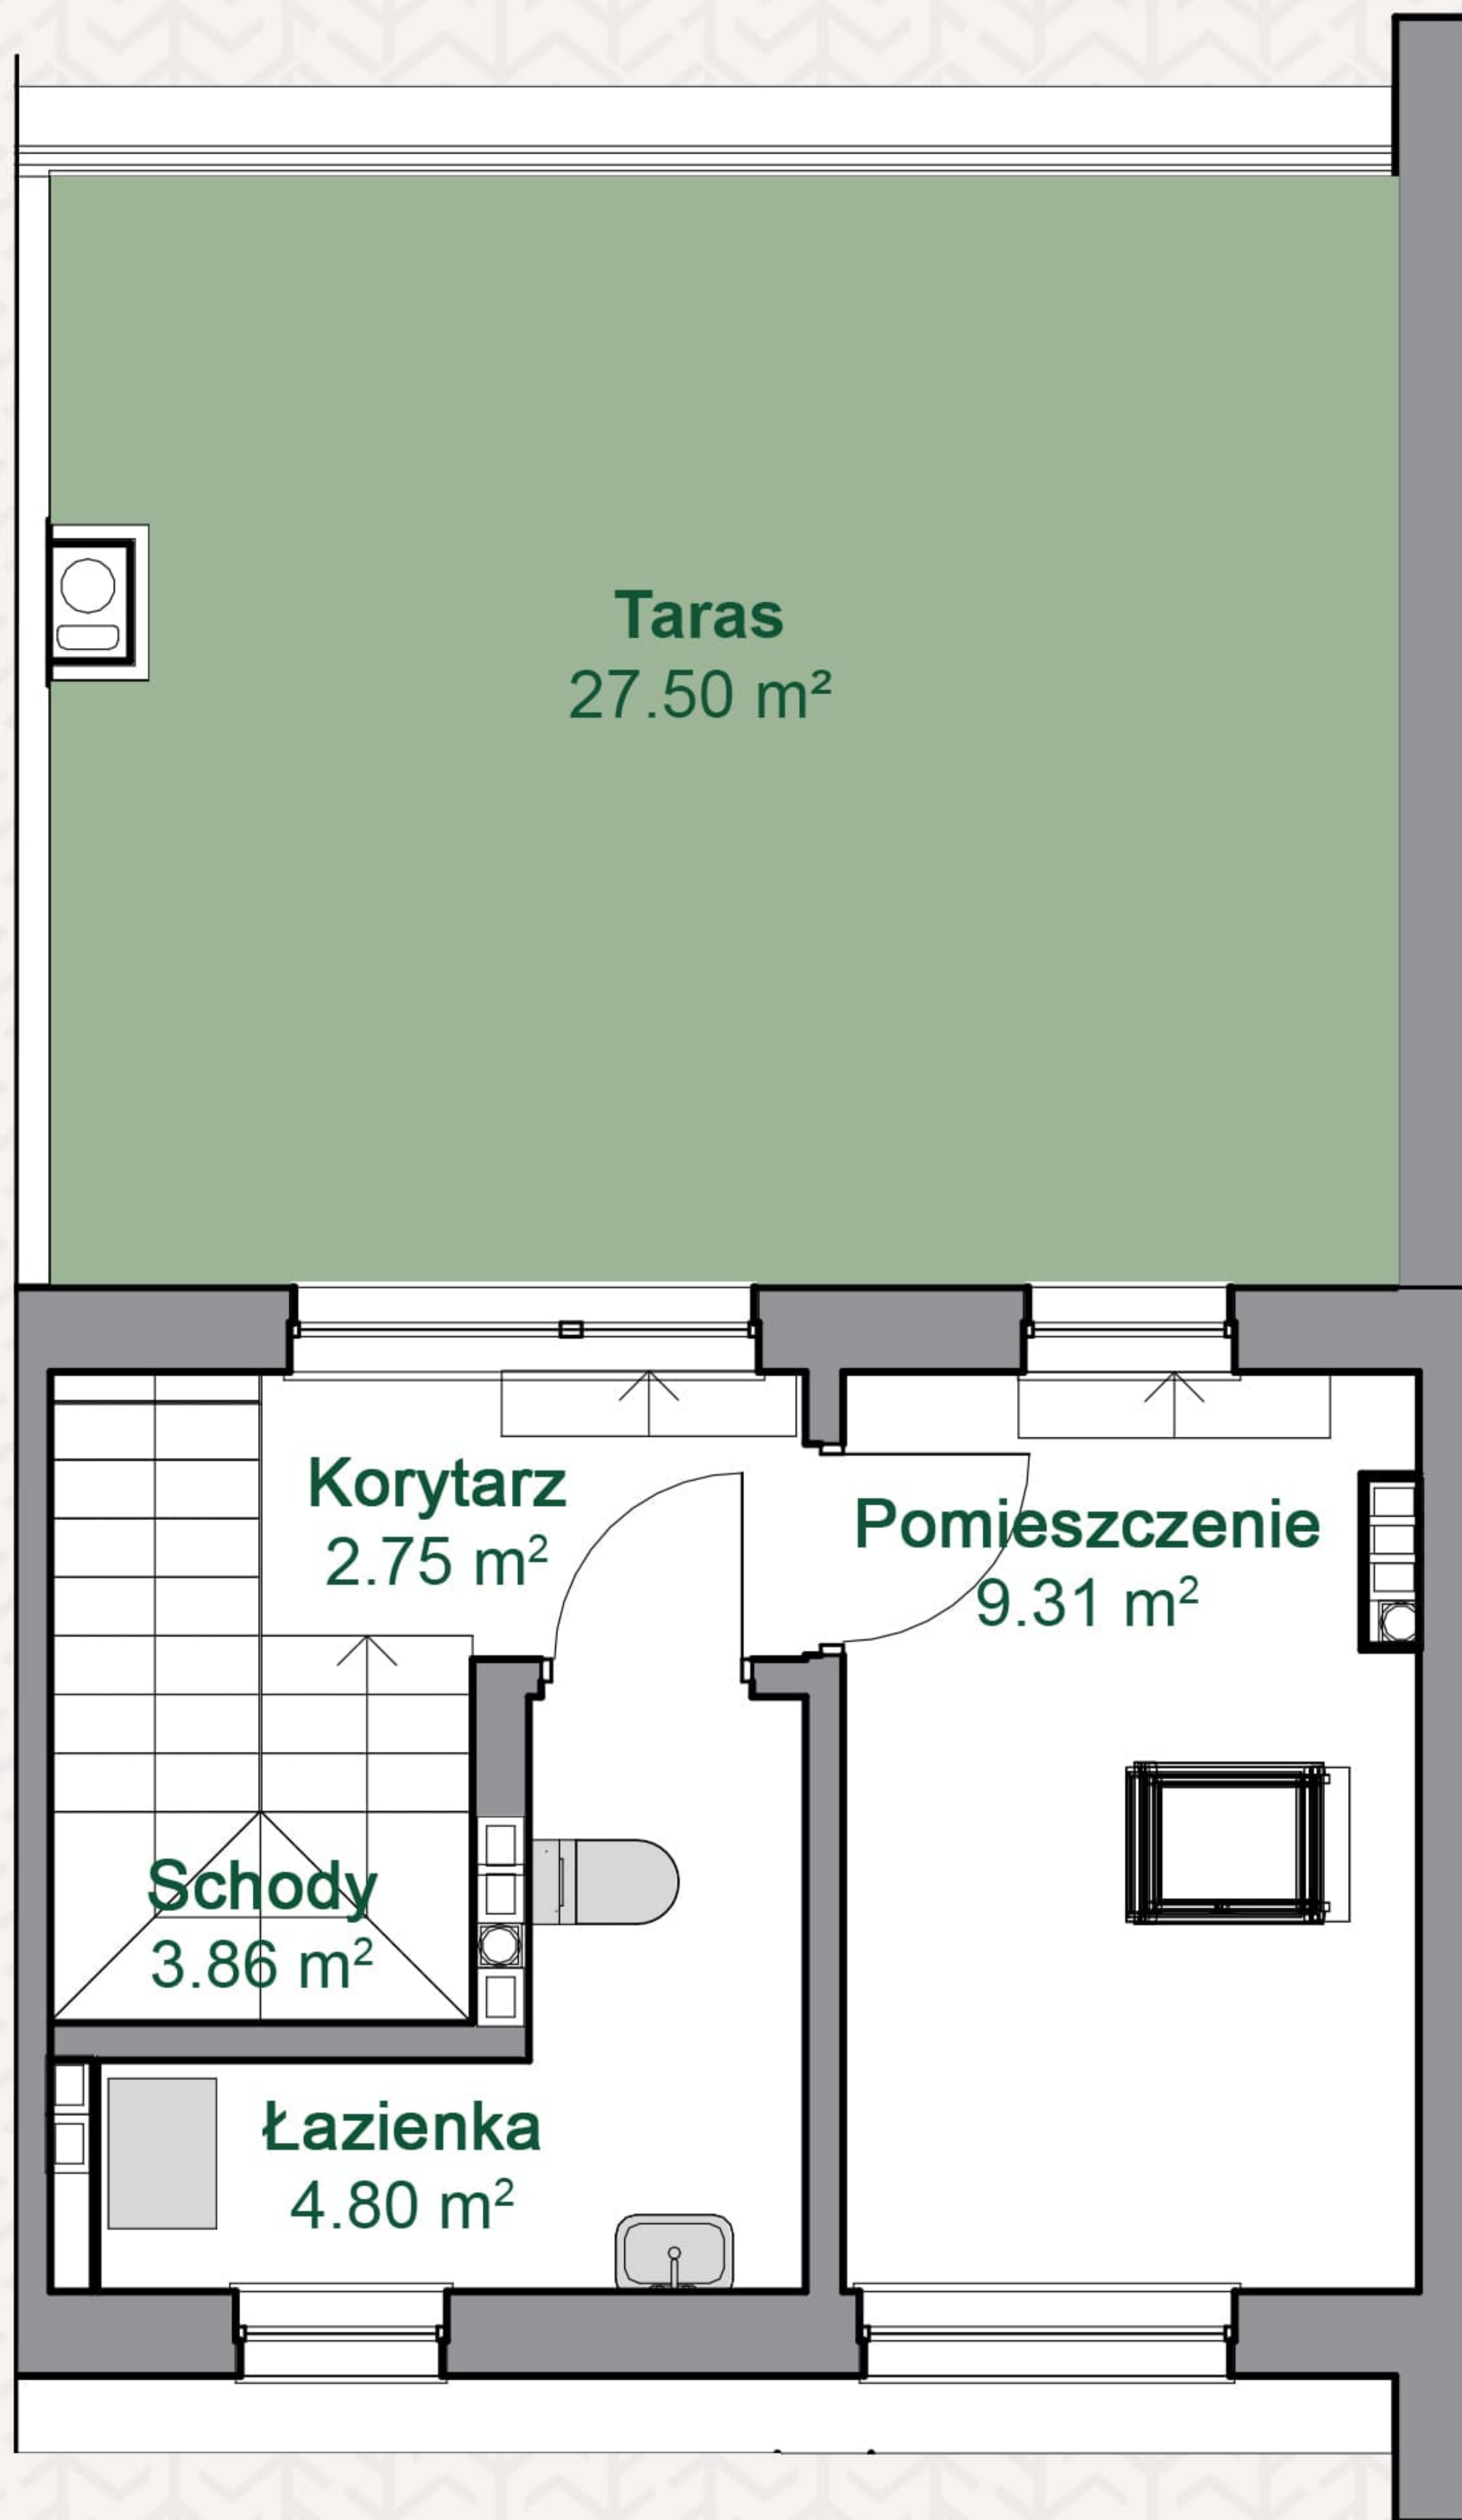

www.zaciszewesola.pl

 Powierzchnia domu
120,51 m²

 Powierzchnia działki
140 m²

poziom:

0 parter

NAZWA	POW. [m ²]
Korytarz	4,54
Pokój dzienny z aneksem	25,48
WC	1,43
Garaz	16,00
Schody	0,69
Schody	0,51
PARTER RAZEM:	48,65 m²

www.zaciszewesola.pl

Powierzchnia domu
120,51 m²

Powierzchnia działki
140 m²

poziom:

1 piętro

NAZWA

POW. [m²]

Korytarz	7,05
Pokój	9,73
Pokój	11,15
Łazienka	4,48
Pokój	11,36
Garderoba	2,38
Schody	4,08
Schody	0,90

PIĘTRO 1 RAZEM:

51,13 m²

www.zaciszewesola.pl

 Powierzchnia domu
120,51 m²

 Powierzchnia działki
140 m²

poziom:

2 piętro

NAZWA	POW. [m ²]
Łazienka	4,80
Pomieszczenie	9,31
Korytarz	2,75
Schody	3,86
PIĘTRO 2 RAZEM:	20,73 m²