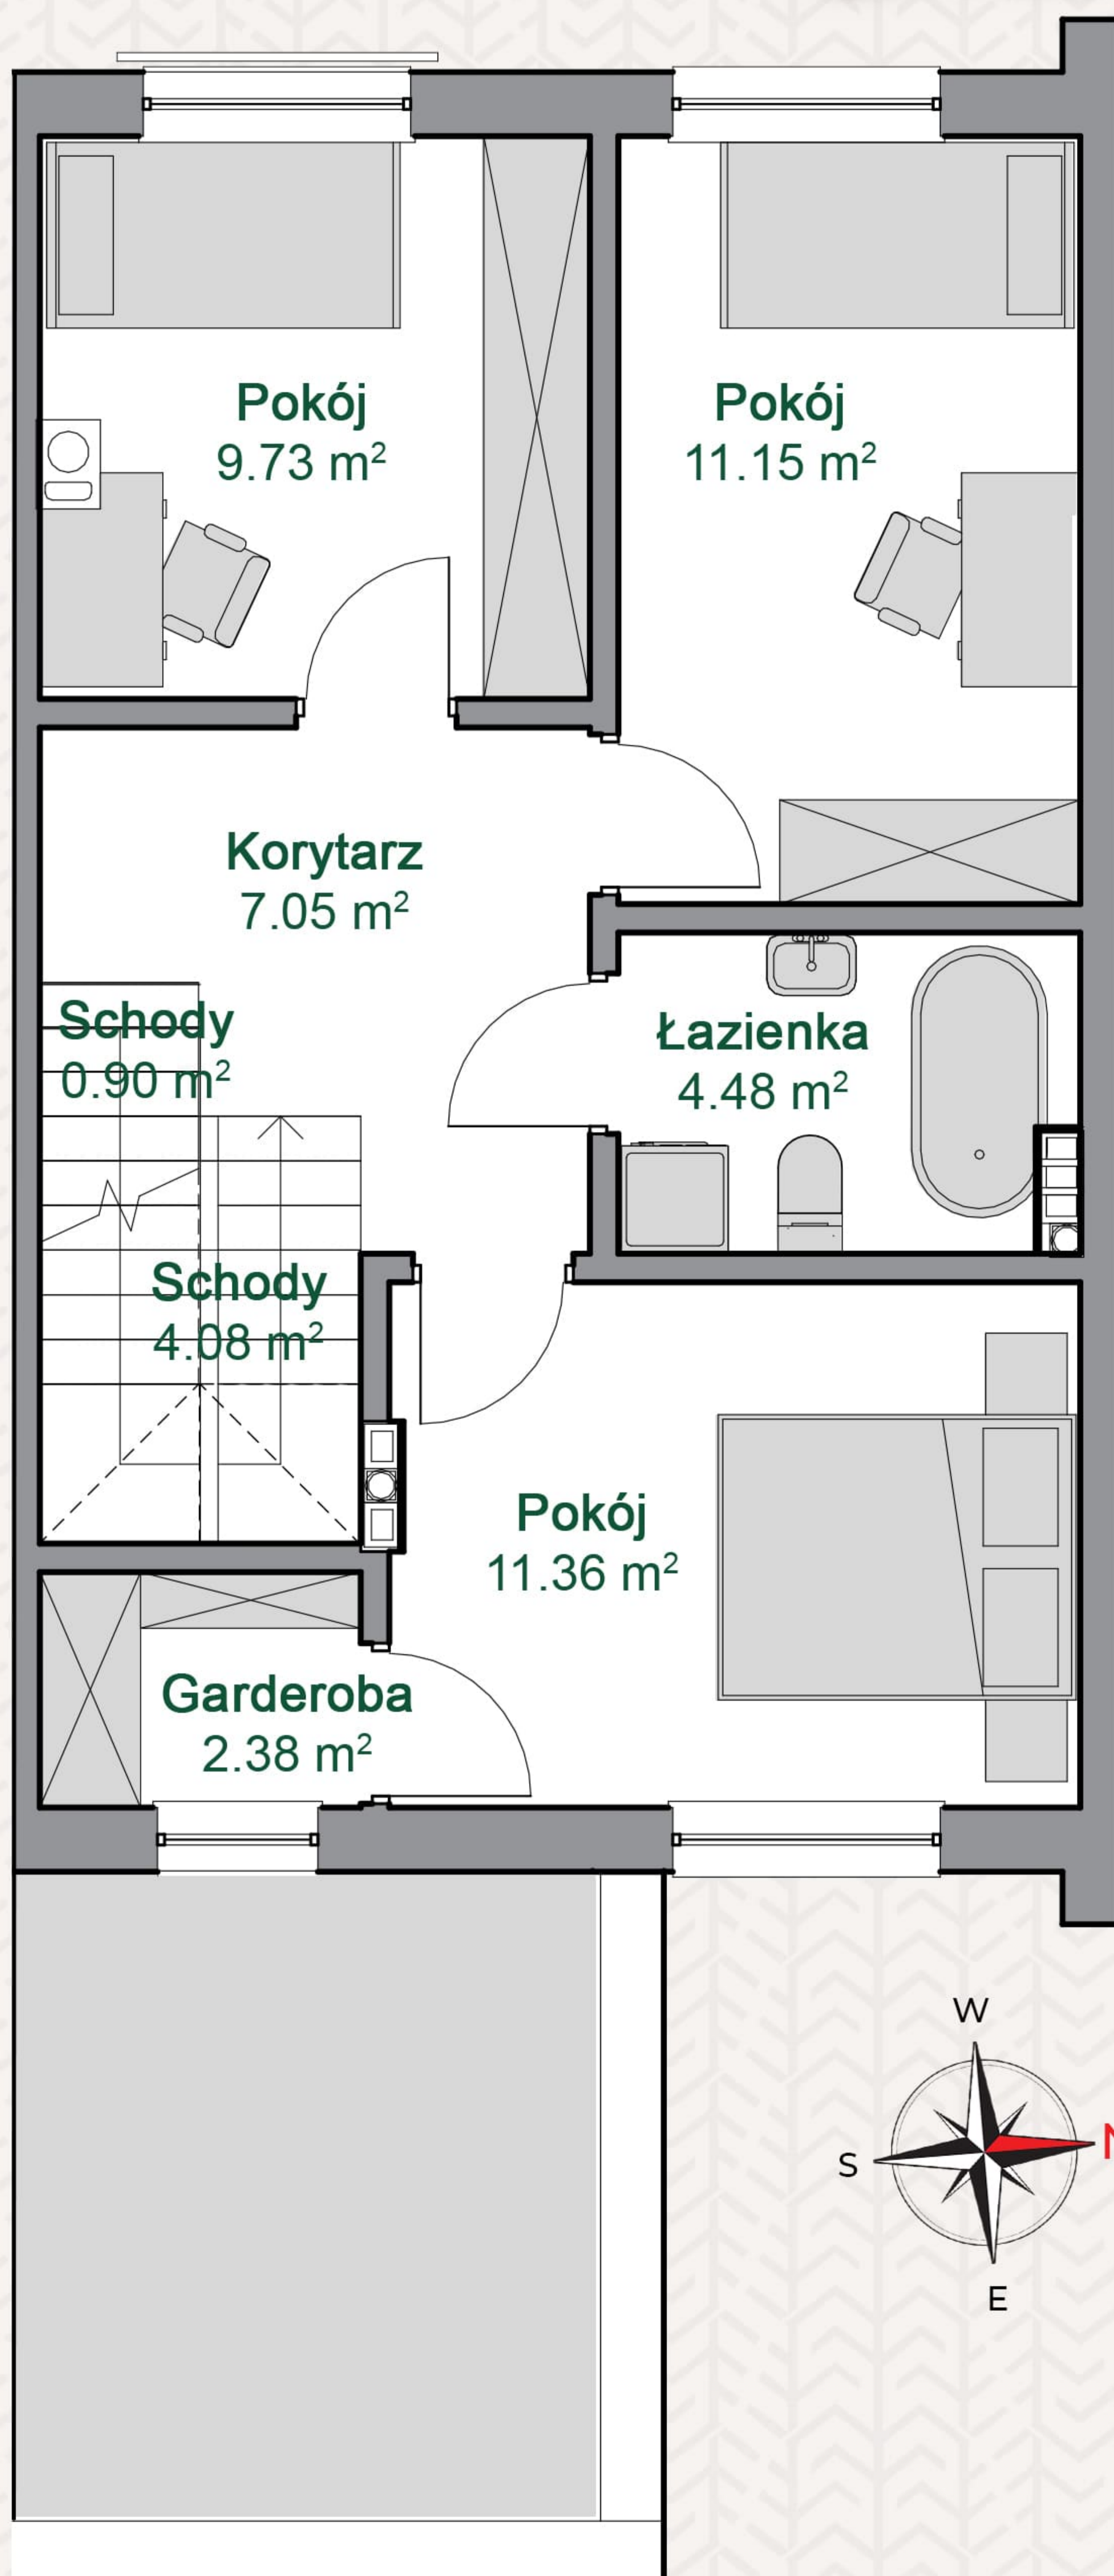

www.zaciszewesola.pl

 Powierzchnia domu
120,51 m²

 Powierzchnia działki
140 m²

poziom:

0 parter

NAZWA	POW. [m ²]
Korytarz	4,54
Pokój dzienny z aneksem	25,48
WC	1,43
Garaz	16,00
Schody	0,69
Schody	0,51
PARTER RAZEM:	48,65 m²

www.zaciszewesola.pl

Powierzchnia domu
120,51 m²

Powierzchnia działki
140 m²

poziom:

1 piętro

NAZWA

POW. [m²]

Korytarz	7,05
Pokój	9,73
Pokój	11,15
Łazienka	4,48
Pokój	11,36
Garderoba	2,38
Schody	4,08
Schody	0,90

PIĘTRO 1 RAZEM:

51,13 m²

www.zaciszewesola.pl

 Powierzchnia domu
120,51 m²

 Powierzchnia działki
140 m²

poziom:

2 piętro

NAZWA	POW. [m ²]
Łazienka	4,80
Pomieszczenie	9,31
Korytarz	2,75
Schody	3,86
PIĘTRO 2 RAZEM:	20,73 m²