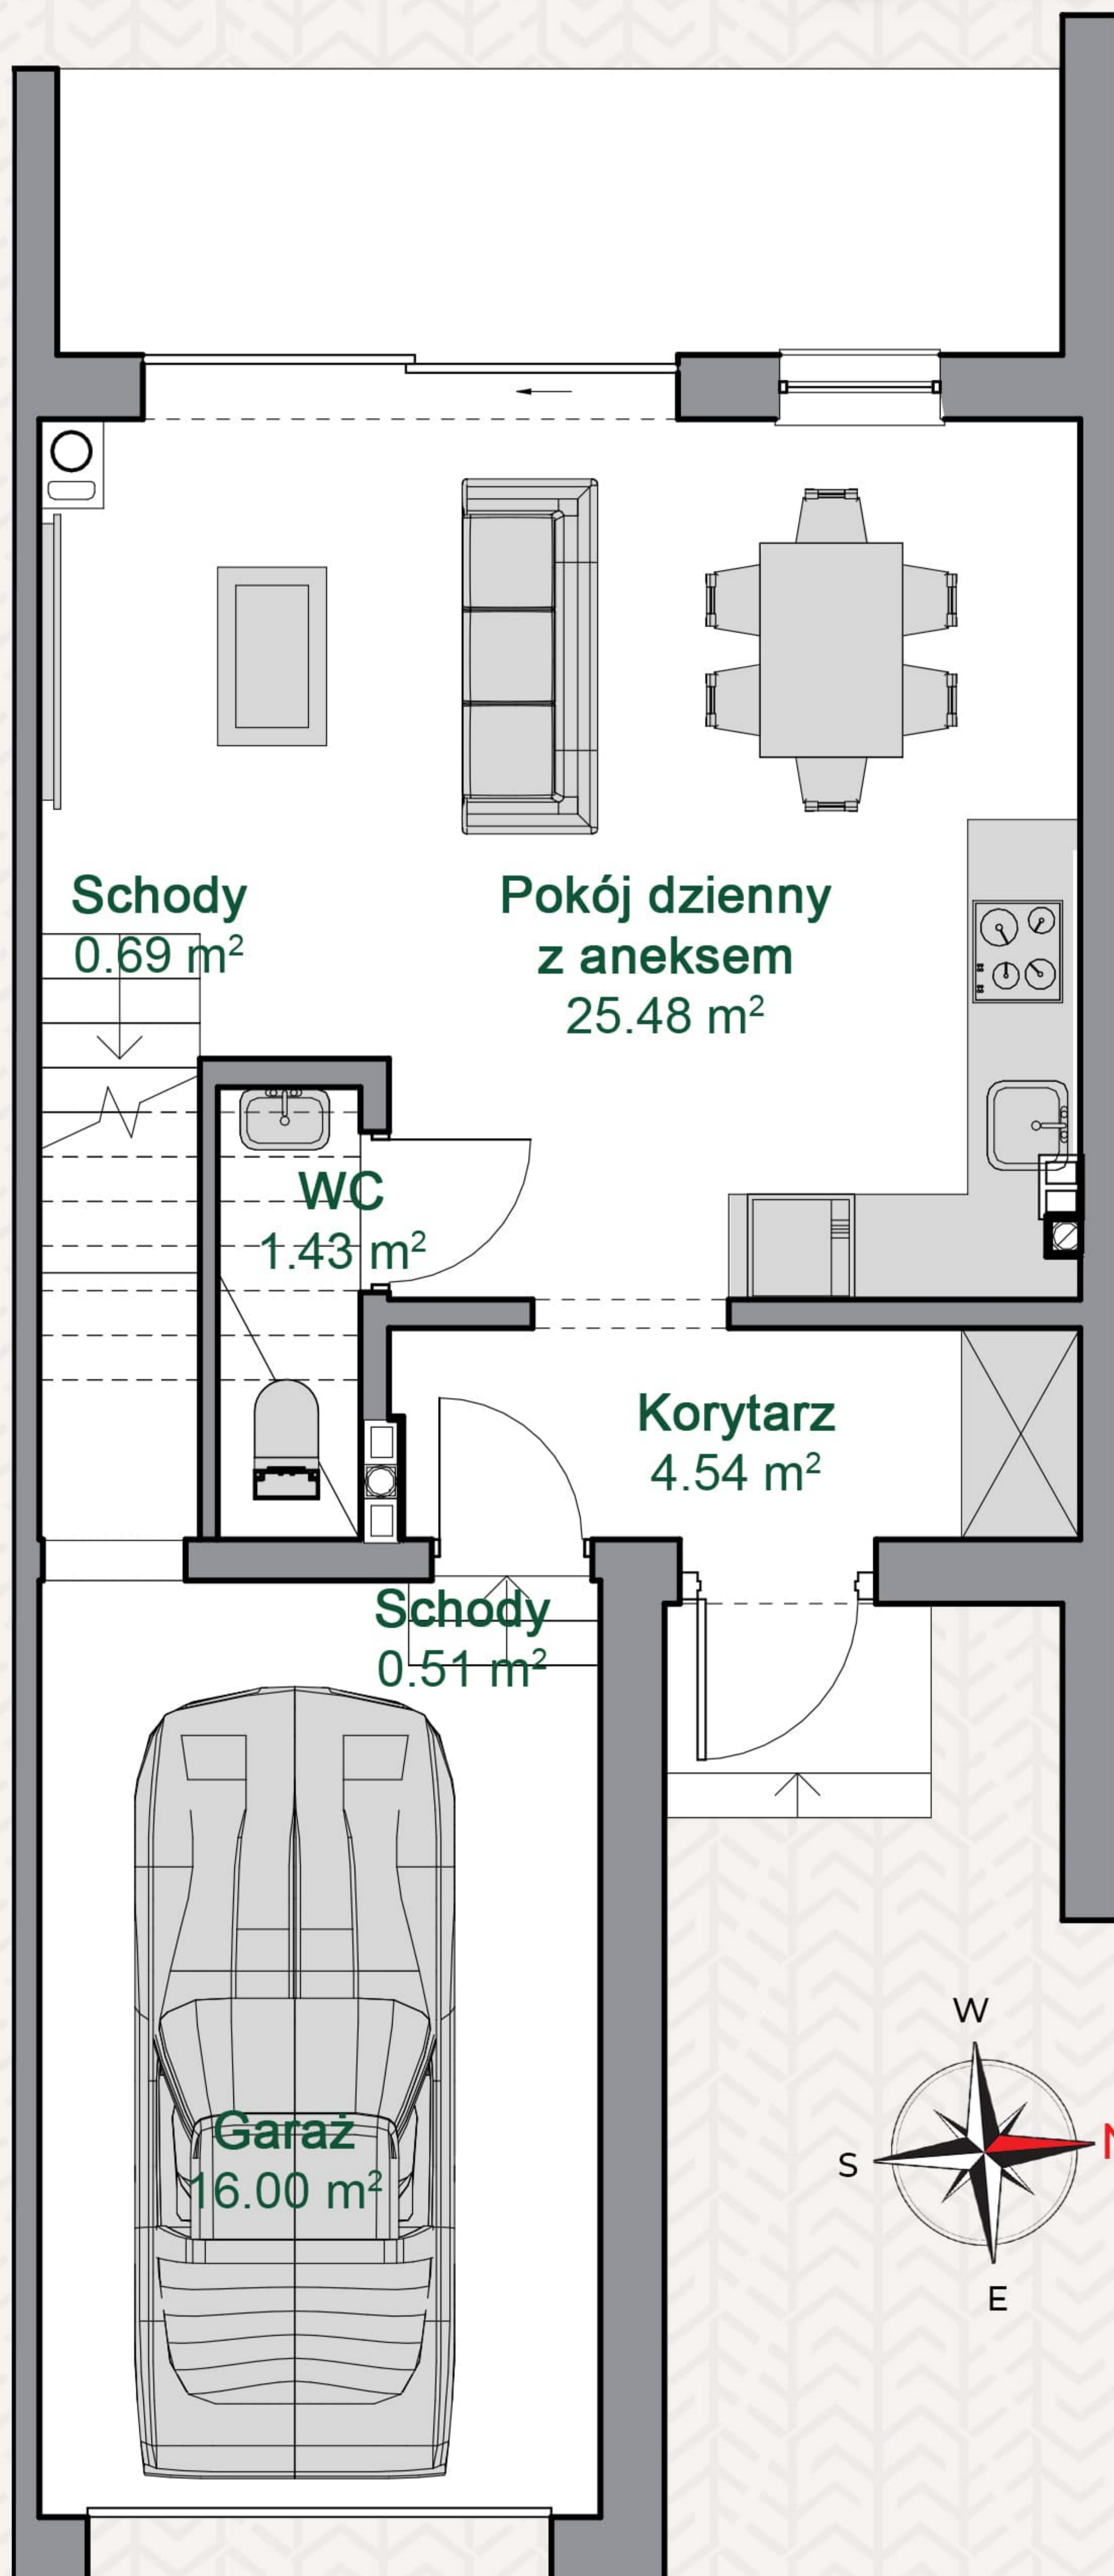

www.zaciszewesola.pl

 Powierzchnia domu
120,51 m²

 Powierzchnia działki
140 m²

poziom:

0 parter

NAZWA	POW. [m ²]
Korytarz	4,54
Pokój dzienny z aneksem	25,48
WC	1,43
Garaz	16,00
Schody	0,69
Schody	0,51
PARTER RAZEM:	48,65 m²

www.zaciszewesola.pl

Powierzchnia domu
120,51 m²

Powierzchnia działki
140 m²

poziom:

1 piętro

NAZWA

POW. [m²]

Korytarz	7,05
Pokój	9,73
Pokój	11,15
Łazienka	4,48
Pokój	11,36
Garderoba	2,38
Schody	4,08
Schody	0,90

PIĘTRO 1 RAZEM:

51,13 m²

www.zaciszewesola.pl

 Powierzchnia domu
120,51 m²

 Powierzchnia działki
140 m²

poziom:

2 piętro

NAZWA	POW. [m ²]
Łazienka	4,80
Pomieszczenie	9,31
Korytarz	2,75
Schody	3,86
PIĘTRO 2 RAZEM:	20,73 m²