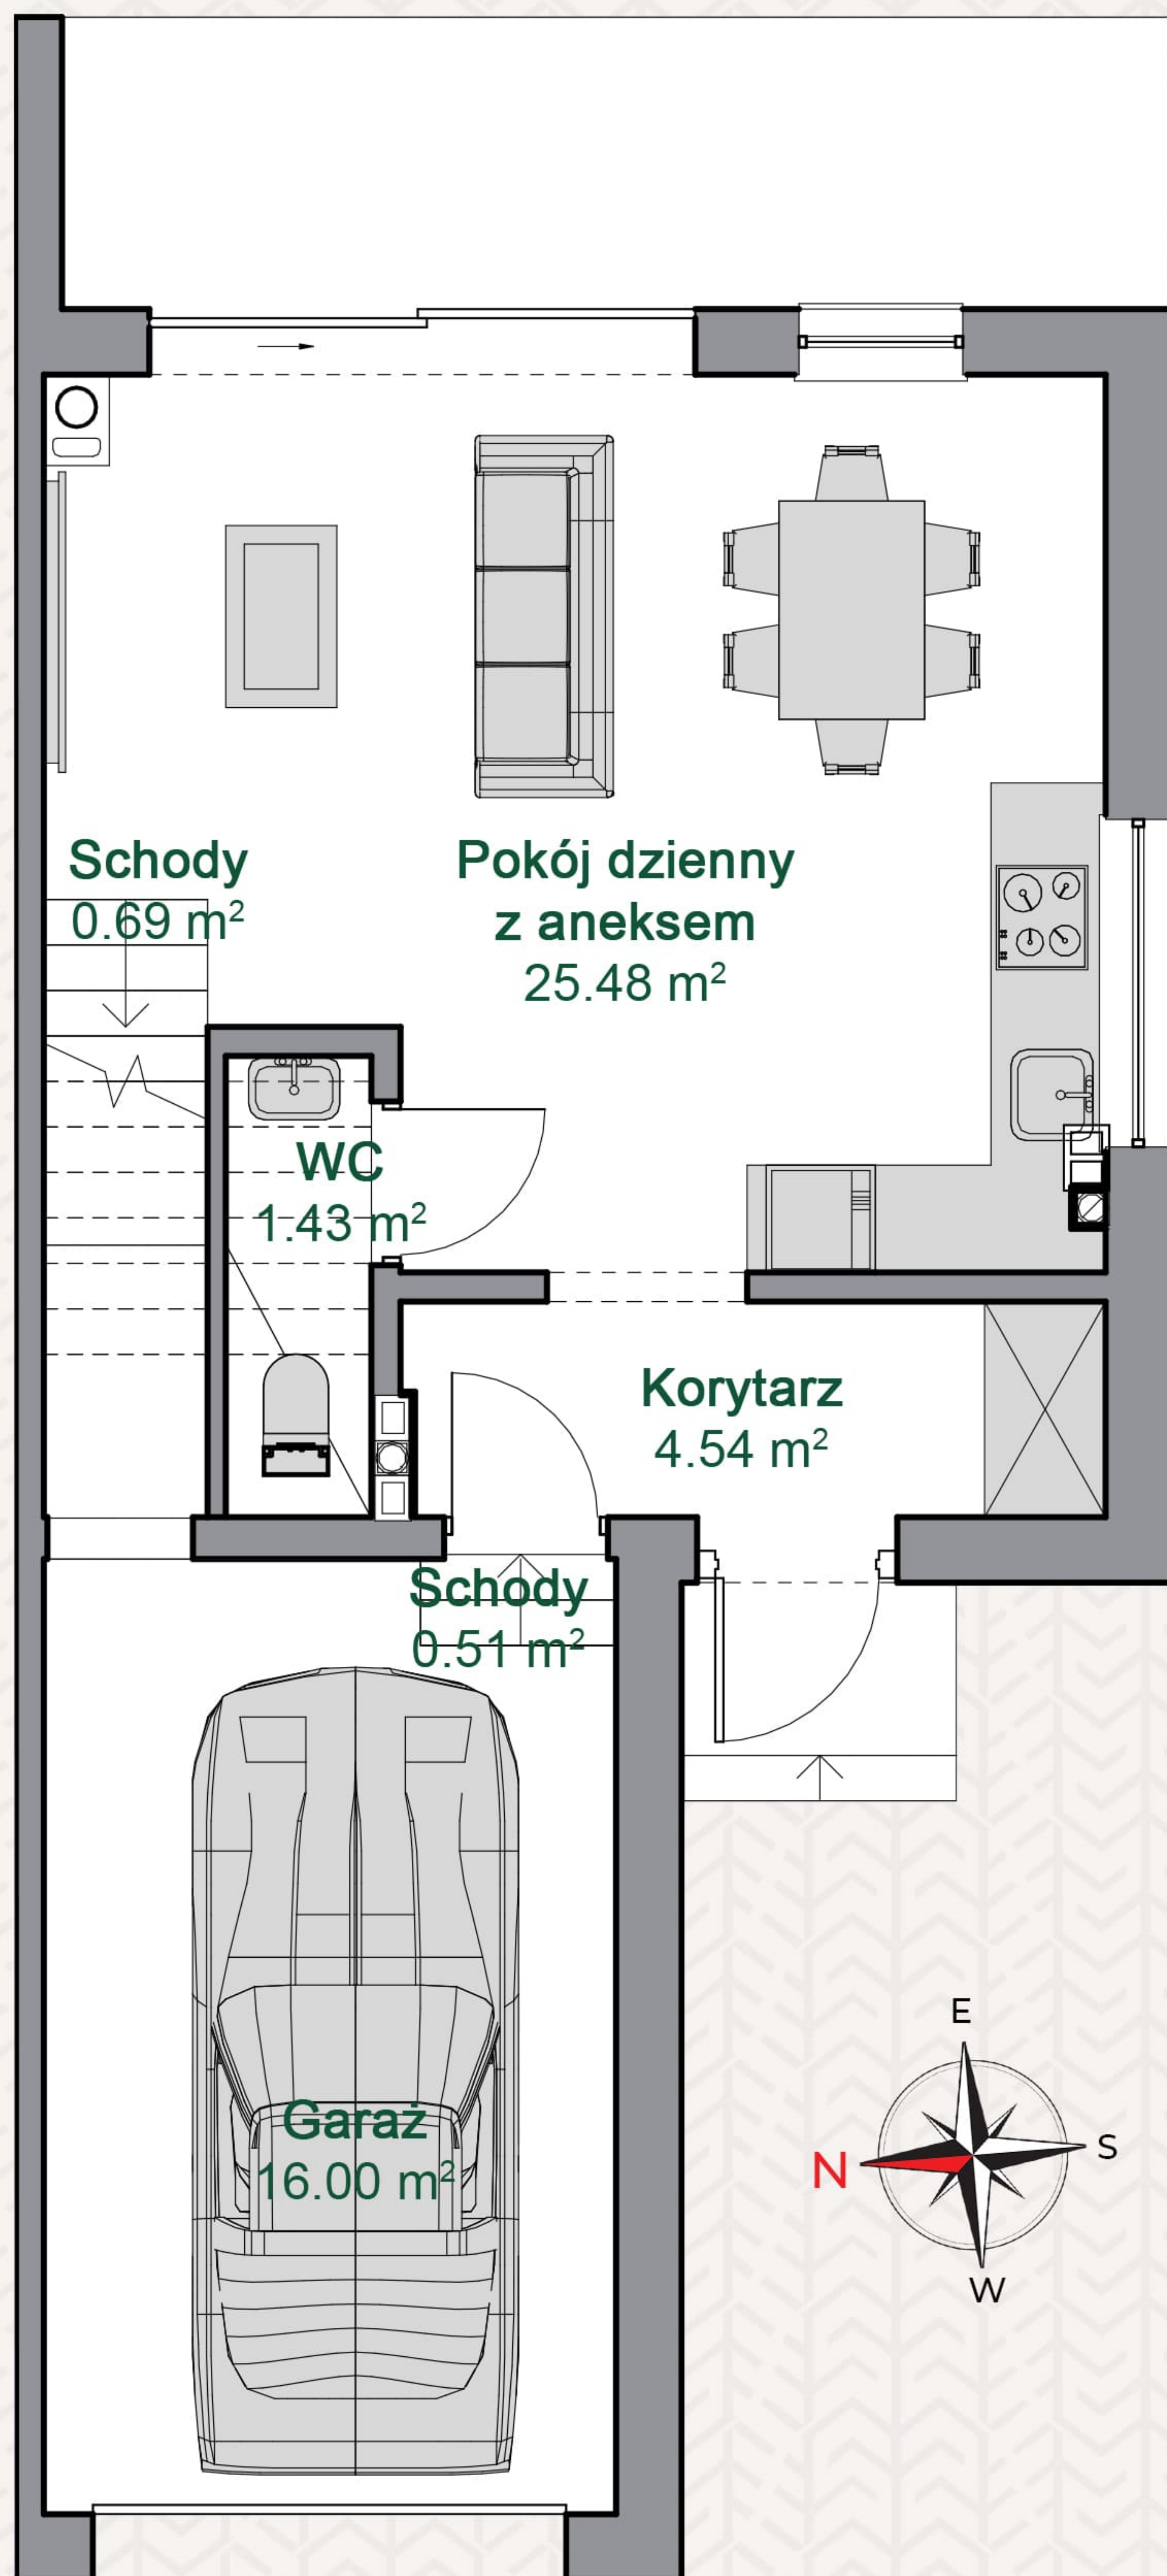

www.zaciszewesola.pl

 Powierzchnia domu
119,55 m²

 Powierzchnia działki
258 m²

poziom:

0 parter

NAZWA	POW. [m ²]
Korytarz	4,54
Pokój dzienny z aneksem	25,48
WC	1,43
Garaż	16,00
Schody	0,69
Schody	0,51
PARTER RAZEM:	48,65 m²

www.zaciszewesola.pl

 Powierzchnia domu
119,55 m²

 Powierzchnia działki
258 m²

poziom:

1 piętro

NAZWA	POW. [m ²]
Korytarz	7,05
Pokój	9,73
Pokój	11,15
Łazienka	4,48
Pokój	11,36
Garderoba	2,38
Schody	4,08
Schody	0,90
PIĘTRO 1 RAZEM:	51,13 m²

www.zaciszewesola.pl

 Powierzchnia domu
119,55 m²

 Powierzchnia działki
258 m²

poziom:

2 piętro

NAZWA	POW. [m ²]
Łazienka	4,80
Pomieszczenie	8,13
Korytarz	2,75
Schody	3,86
PIĘTRO 2 RAZEM:	19,55 m²