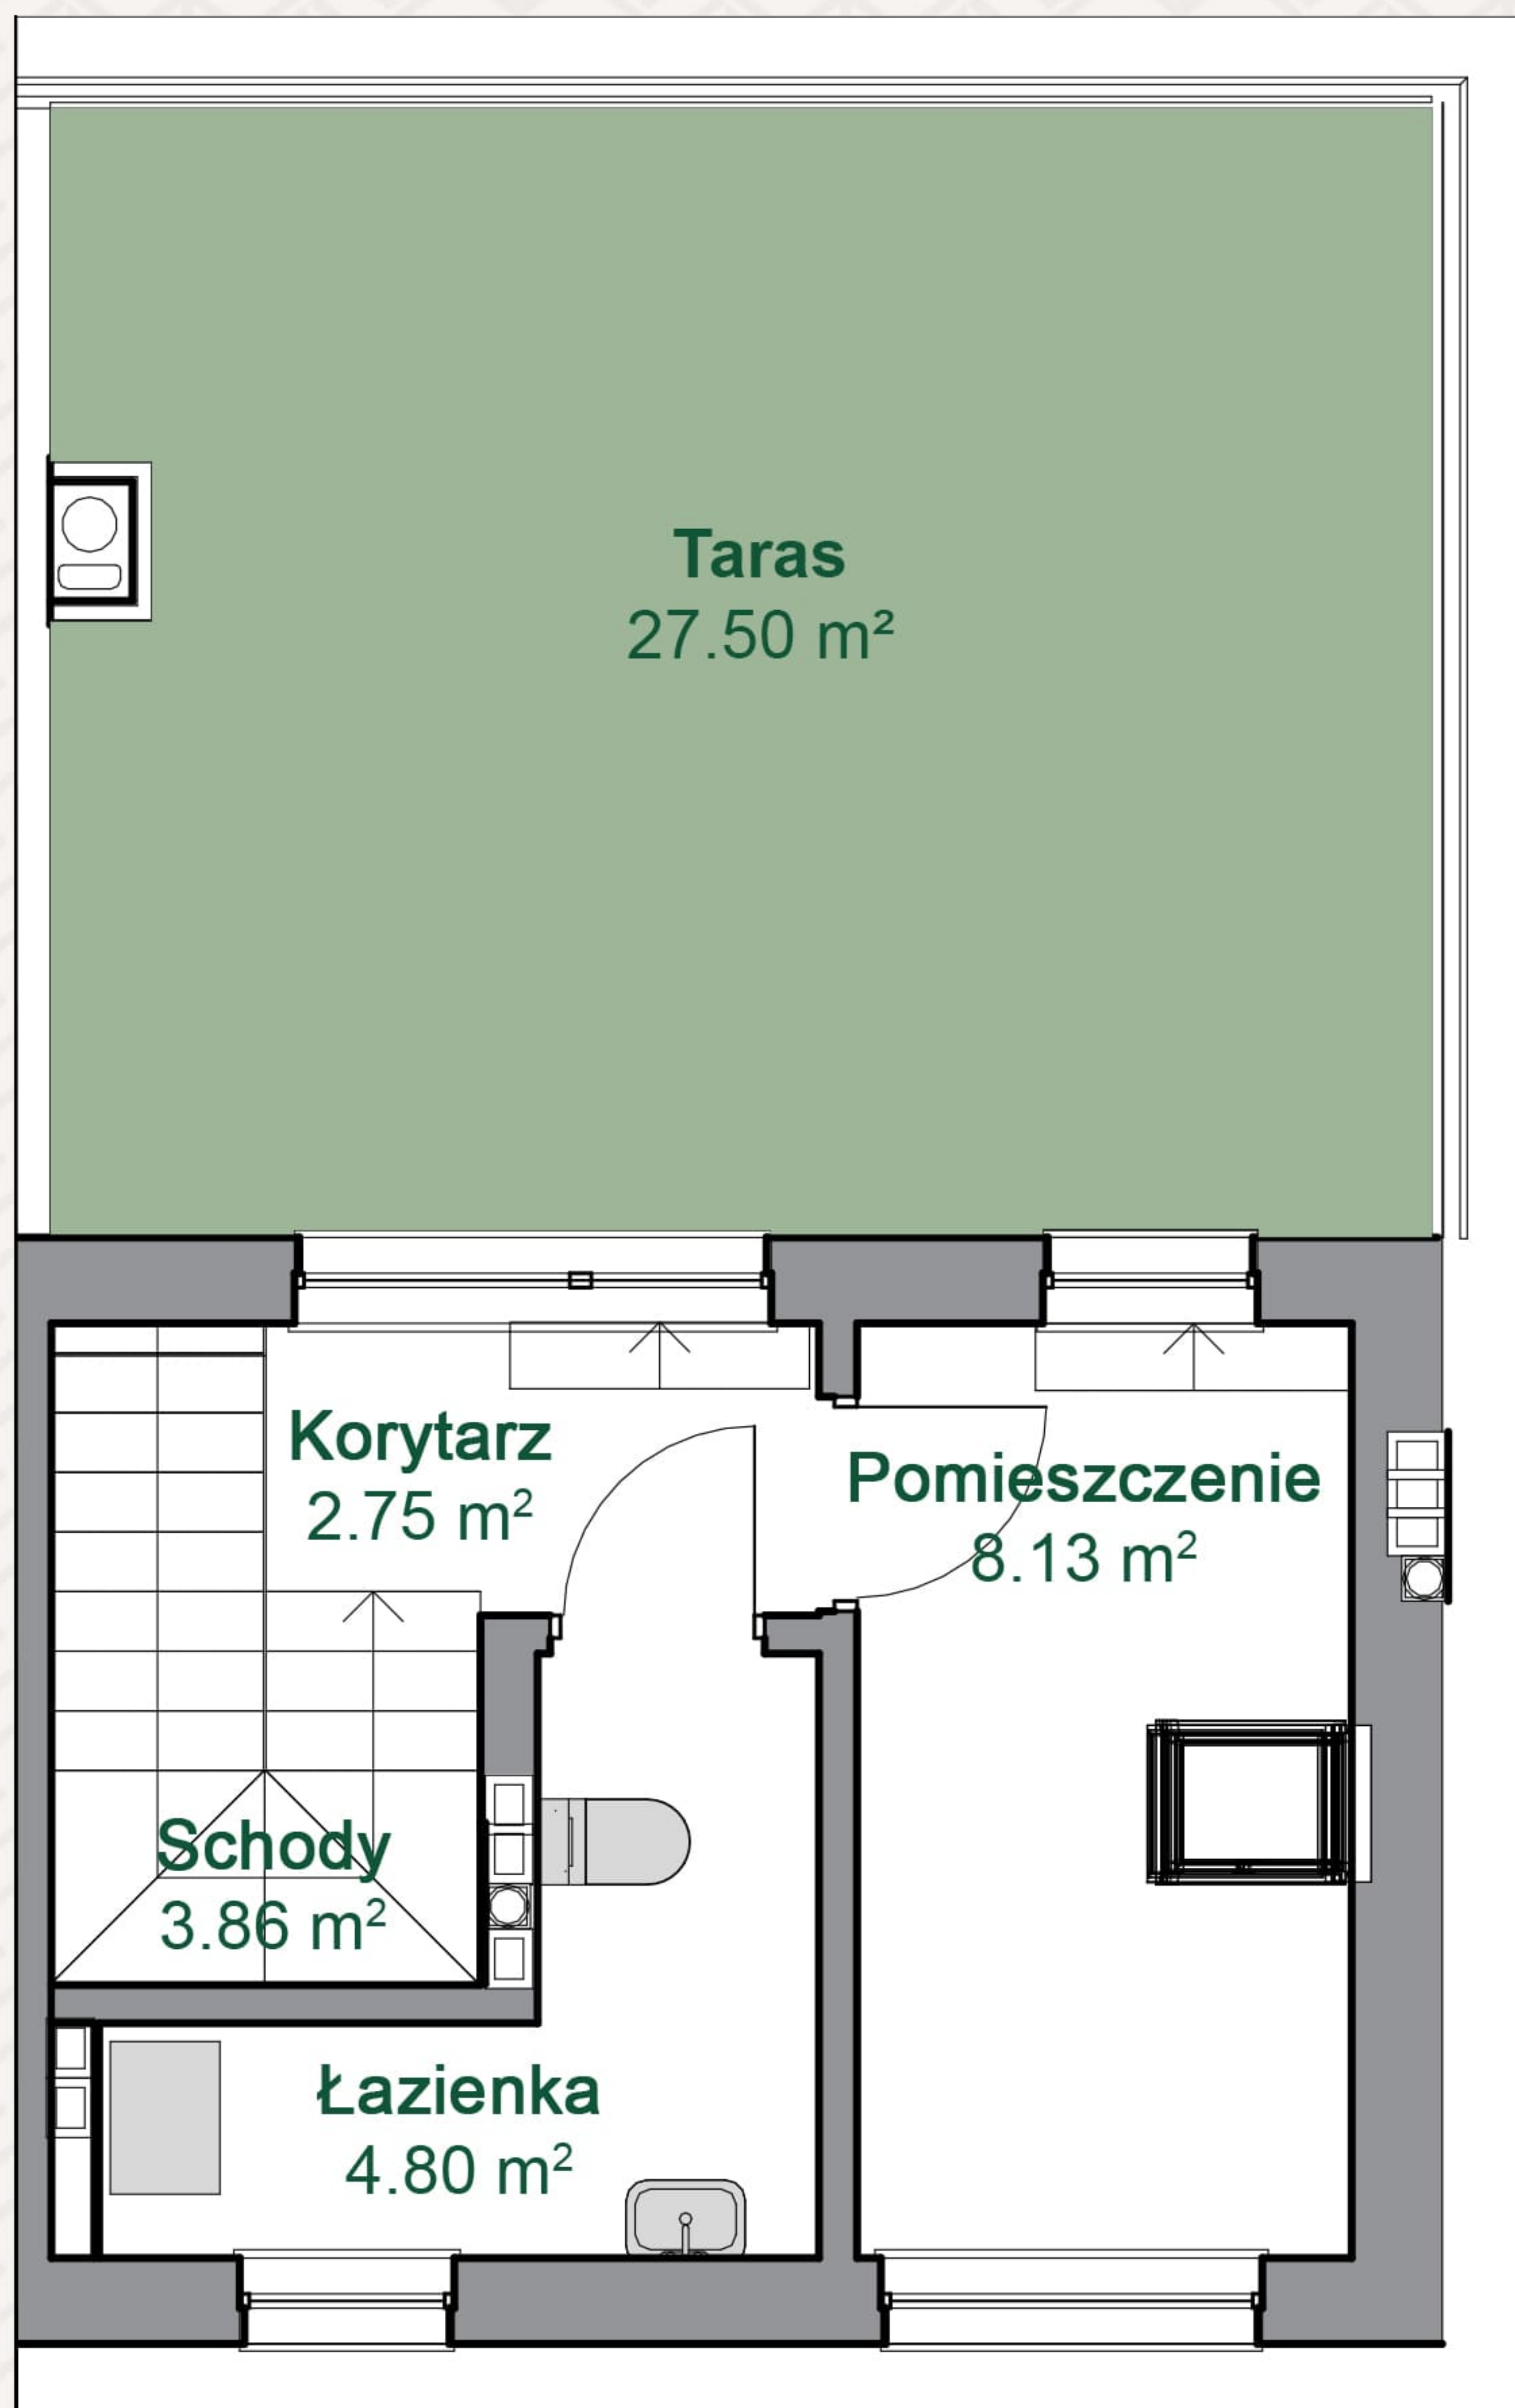

www.zaciszewesola.pl

 Powierzchnia domu
119,55 m²

 Powierzchnia działki
258 m²

poziom:

0 parter

NAZWA	POW. [m ²]
Korytarz	4,54
Pokój dzienny z aneksem	25,48
WC	1,43
Garaż	16,00
Schody	0,69
Schody	0,51
PARTER RAZEM:	48,65 m²

www.zaciszewesola.pl

 Powierzchnia domu
119,55 m²

 Powierzchnia działki
258 m²

poziom:

1 piętro

NAZWA	POW. [m ²]
Korytarz	7,05
Pokój	9,73
Pokój	11,15
Łazienka	4,48
Pokój	11,36
Garderoba	2,38
Schody	4,08
Schody	0,90
PIĘTRO 1 RAZEM:	51,13 m²

www.zaciszewesola.pl

 Powierzchnia domu
119,55 m²

 Powierzchnia działki
258 m²

poziom:

2 piętro

NAZWA	POW. [m ²]
Łazienka	4,80
Pomieszczenie	8,13
Korytarz	2,75
Schody	3,86
PIĘTRO 2 RAZEM:	19,55 m²