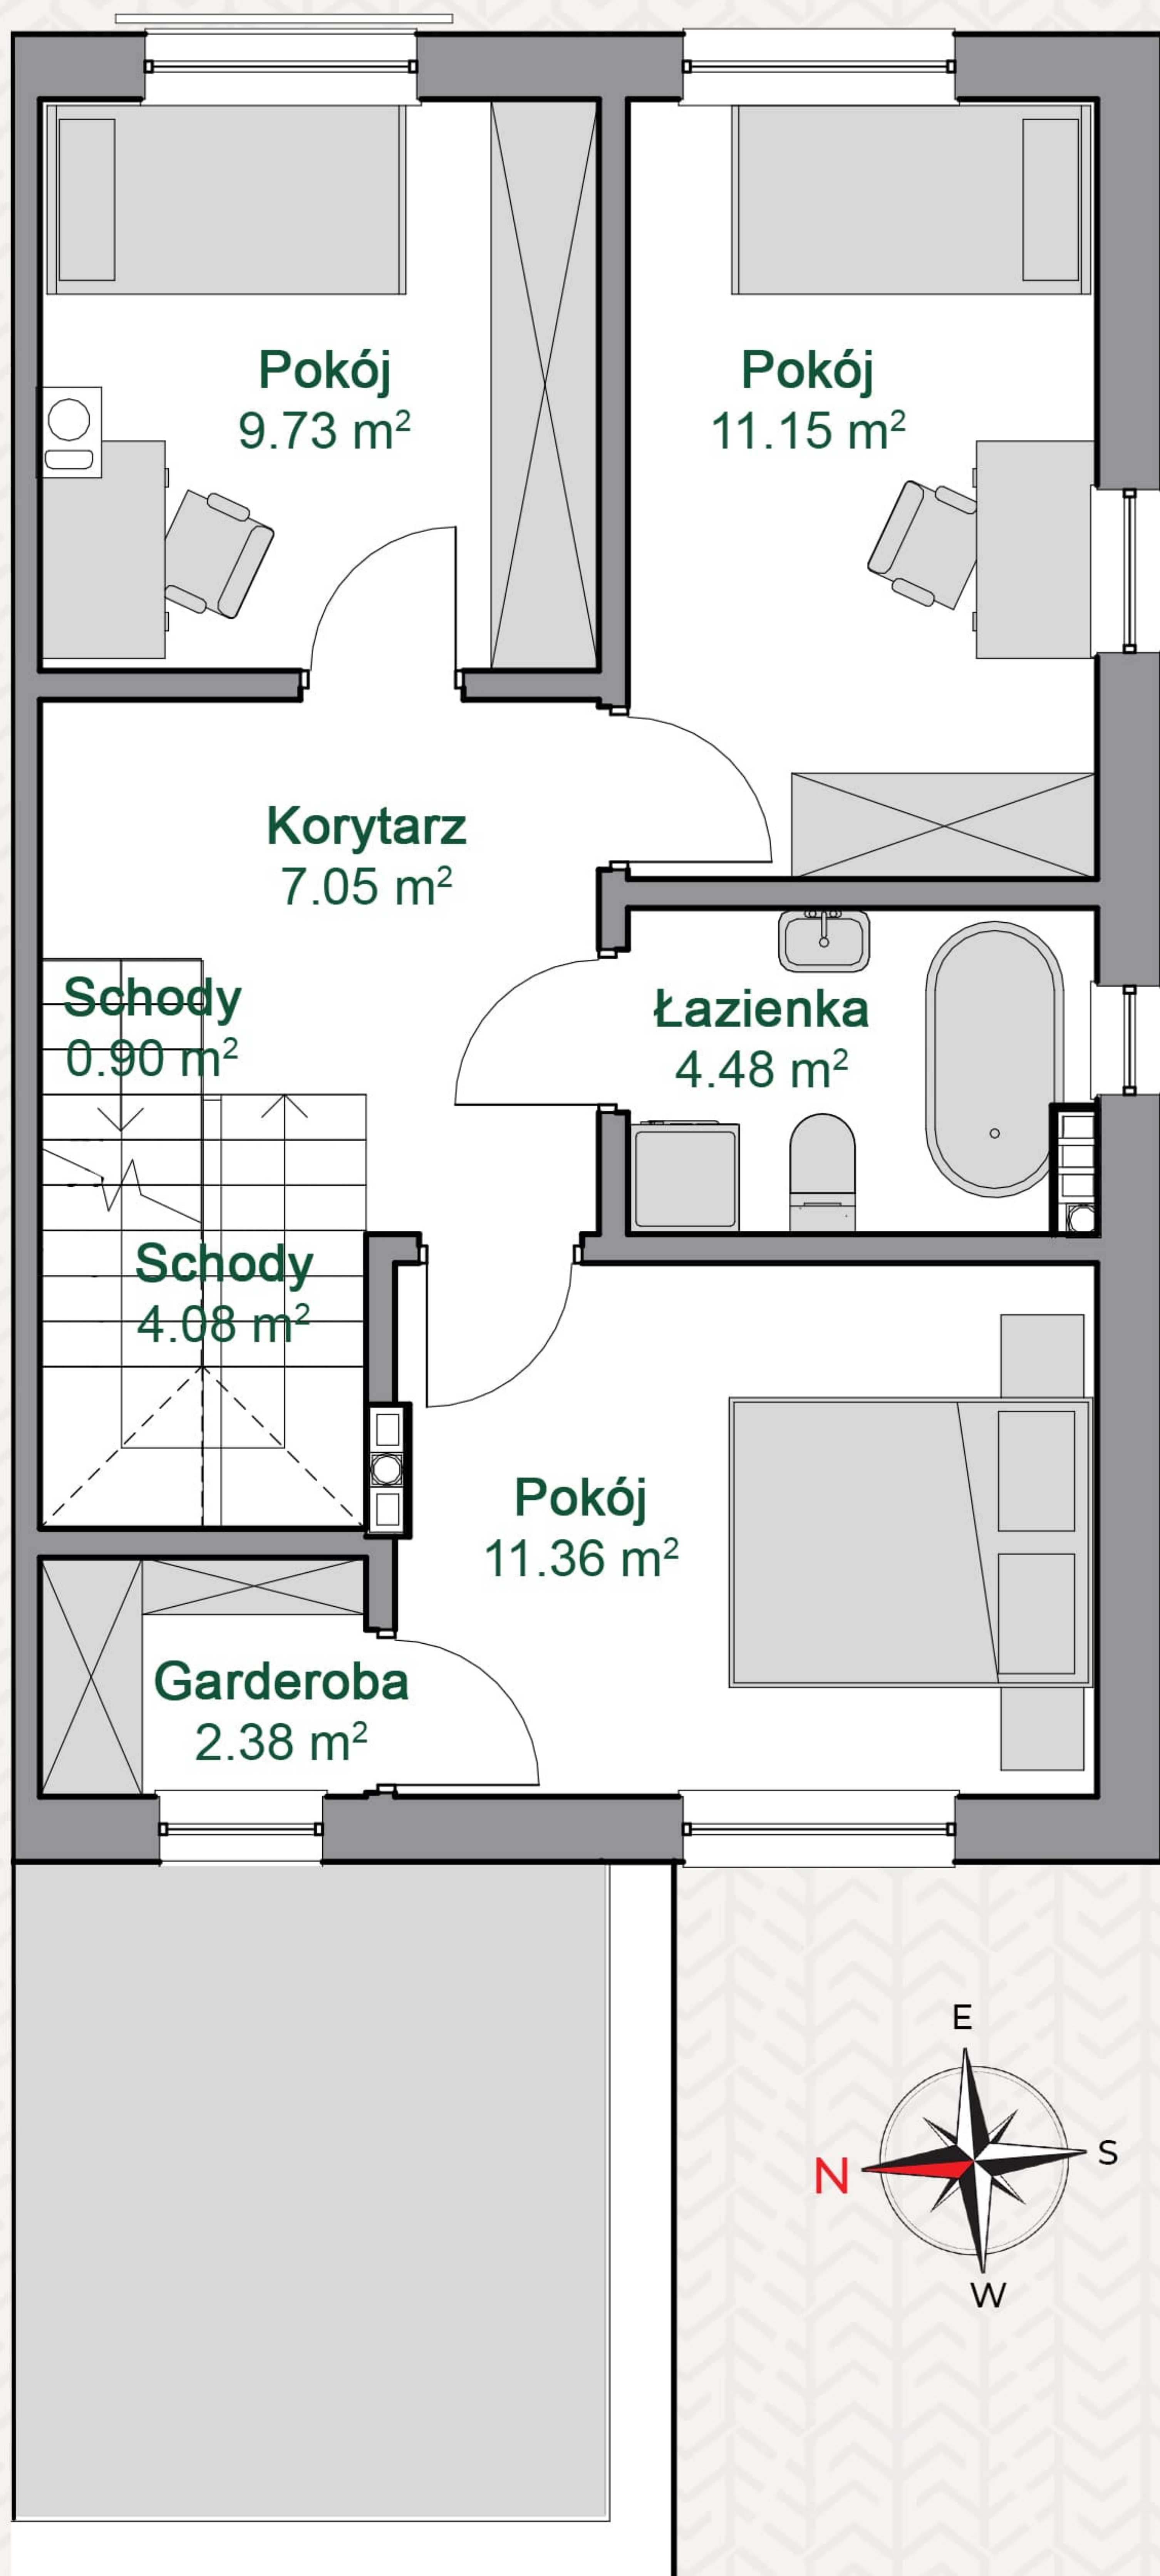

www.zaciszewesola.pl

 Powierzchnia domu
119,55 m²

 Powierzchnia działki
258 m²

poziom:

0 parter

NAZWA	POW. [m ²]
Korytarz	4,54
Pokój dzienny z aneksem	25,48
WC	1,43
Garaż	16,00
Schody	0,69
Schody	0,51
PARTER RAZEM:	48,65 m²

www.zaciszewesola.pl

 Powierzchnia domu
119,55 m²

 Powierzchnia działki
258 m²

poziom:

1 piętro

NAZWA	POW. [m ²]
Korytarz	7,05
Pokój	9,73
Pokój	11,15
Łazienka	4,48
Pokój	11,36
Garderoba	2,38
Schody	4,08
Schody	0,90
PIĘTRO 1 RAZEM:	51,13 m²

www.zaciszewesola.pl

 Powierzchnia domu
119,55 m²

 Powierzchnia działki
258 m²

poziom:

2 piętro

NAZWA	POW. [m ²]
Łazienka	4,80
Pomieszczenie	8,13
Korytarz	2,75
Schody	3,86
PIĘTRO 2 RAZEM:	19,55 m²